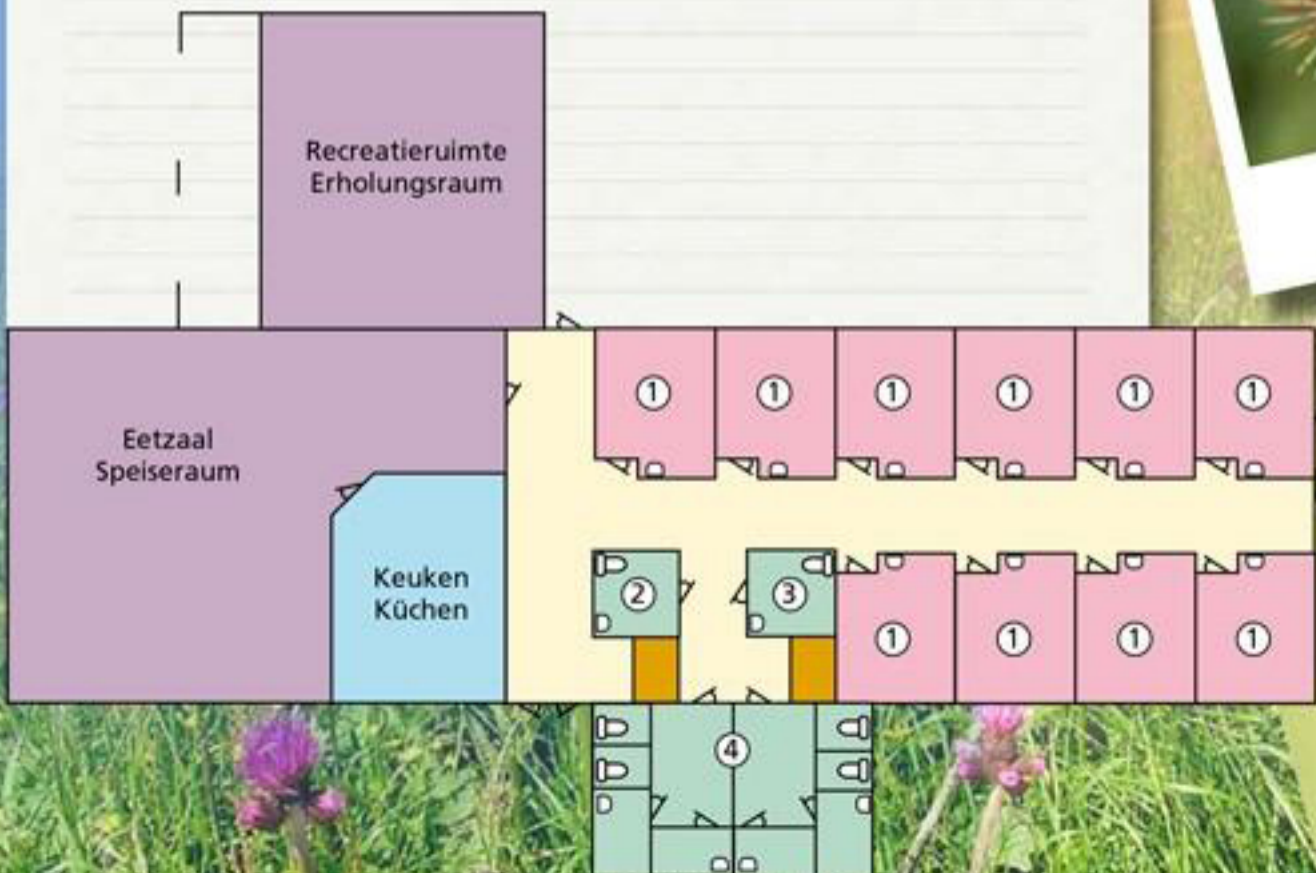

Recreatiepark  
**Klaverweide**

Kuiperdamsseweg 56  
 4323 LC Ellemeet  
 Tel: 0111-671859  
 Fax: 0111-671298  
 info@klaverweide.com  
 www.klaverweide.com

Recreatiepark  
**Klaverweide**

**Distel**

- 1.** 10 slaapkamers voor 4 personen met 2 stapelbedden, wastafel en kledingkast
  - 2.** Toilet geschikt voor rolstoelgebruikers.
  - 3.** Douche, toilet en wastafel geschikt voor rolstoelgebruikers.
  - 4.** 2 douches en 2 toiletten dames.  
2 douches en 2 toiletten heren.
- Keukeninrichting: 6-vlams gasfornuis met oven en bakplaat, grote koelkast, diepvrieskist, vaatwasmachine, magnetron en 2 koffiezetapparaten / 12 kops.

- 1.** 10 Schlafzimmern für je 4 Personen mit je 2 Etagenbetten  
Waschbecken und Kleiderschrank.
  - 2.** Toilette (Rollstuhlgeeignet)
  - 3.** Dusche, Toilette und Waschbecken (Rollstuhlgeeignet)
  - 4.** 2 Duschen und 2 Toiletten Damen  
2 Duschen und 2 Toiletten Herren
- Küchenausstattung: 6-Flammiger Gasherd mit Ofen und Bratfläche, Große Kühlschrank, Tiefkühl, Geschirrspüler, Mikrowelle und 2 Kaffeemaschinen.